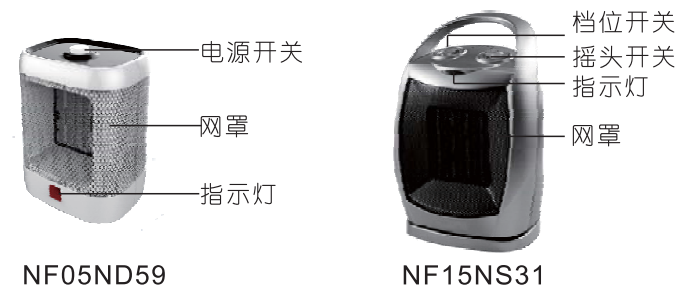

目录

一、产品技术参数	1
二、产品结构简图与电气原理图	1
三、装箱清单	1
四、安全使用注意事项	2
五、安装与使用说明	3
六、保养与存储方法	3
七、保修说明	4

尊敬的用户：

感谢您选择使用澳柯玛的产品！为了方便您的使用，请仔细阅读本说明书，并按照说明书的提示操作。请您妥善保管说明书与发票。如果使用过程中遇到困难，或者对我们的产品和服务有任何意见和建议，您都可以与当地的经销商联系或着直接拨打我们公司的400-618-7777全国统一服务热线。我们时刻恭候为您服务。

使用之前，请您务必仔细阅读本说明书。本公司保留说明书解释权。产品外观请以实物为准；阅读后请将说明书与发票一并妥善保管；如果遇到产品技术或软件升级，恕不另行通知；本产品只适合在中国大陆地区销售和使用。

一、产品技术参数

产品型号	额定电压	额定频率	额定功率	控制方式	防触电保护类型
NF05ND59	220V~	50Hz	500W	机械式	II类
NF15NS31	220V~	50Hz	1500W	机械式	II类

二、产品结构简图与电气原理图

1、产品结构简图