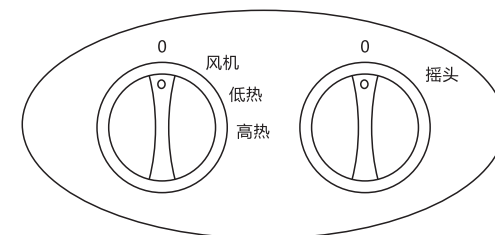

NF15NS31

六、保养与存储方法

产品不用时,请关掉开关,并切断电源;

清洁保养之前先断开电源,使产品冷却;

清洁时,用软抹布蘸少量水或厨房用洗洁剂轻轻擦拭产品表面;

严禁用酒精、汽油、香蕉水或甲苯等溶剂清洗,以免产品外壳变黄或被腐蚀;

产品擦干净后,晾干,按原包装方式包装存储。